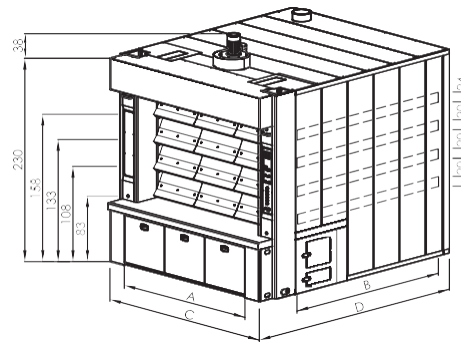

KAPPA

Model Model Modèle Modelo	Kapaklar Doors Portes Puertas	Pişir. Yüzeği Baking surf. Surf. cuisson Sup. cocción	Kat Ölçüleri Decks dim. Dim. Chambres Dim. cámaras		Dış Ölçüler External dim. Dim. extérieures Dim. externas		Ağırlık Weight Poids Peso	Isıl Güç Thermal power Puissance thermique Potencia térmica			Elektrik Gücü Elec. absorption Puissance élec. Potencia eléc.	
			A cm	B cm	C cm	D cm		Kcal/h	Kw	BTU/h		Kw

3 KAT - 3 DECKS - 3 ETAGES - 3 CAMARAS x 76 cm

LFK-320/760	2/76	7.30	152	160	208	296	3.600	55.000	64	220.000	1.5
LFK-321/760		9.15		200		336	3.900	60.000	70	240.000	
LFK-322/760		10.95		240		376	4.300	65.000	75	260.000	
LFK-330/760	3/76	10.95	228	160	284	296	4.600	70.000	81	280.000	1.5
LFK-331/760		13.70		200		336	5.200	80.000	93	320.000	1.5
LFK-332/760		16.45		240		376	5.800	85.000	99	340.000	

4 KAT - 4 DECKS - 4 ETAGES - 4 CAMARAS x 76 cm

LFK-420/760	2/76	9.75	152	160	208	296	4.900	60.000	70	240.000	1.5
LFK-421/760		12.20		200		336	5.500	65.000	75	260.000	1.5
LFK-422/760		14.60		240		376	6.300	80.000	93	320.000	
LFK-430/760	3/76	14.60	228	160	284	296	6.600	80.000	93	320.000	1.5
LFK-431/760		18.25		200		336	7.400	90.000	104	360.000	1.5
LFK-432/760		21.90		240		376	8.200	100.000	116	400.000	

LFK 4