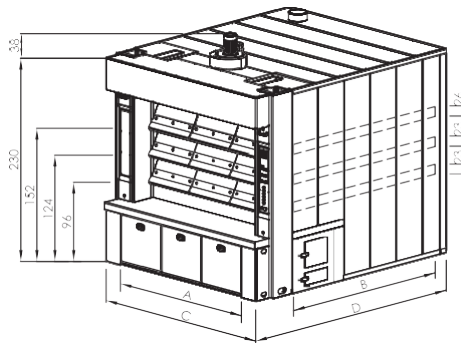

KAPPA

Model Model Modèle Modelo	Kapaklar Doors Portes Puertas	Pişir. Yüzeği Baking surf. Surf. cuisson Sup. cocción	Kat Ölçüleri Decks dim. Dim. Chambres Dim. cámaras		Dış Ölçüler External dim. Dim. extérieures Dim. externas		Ağırlık Weight Poids Peso	Isıl Güç Thermal power Puissance thermique Potencia térmica			Elektrik Gücü Elec. absorption Puissance élec. Potencia eléc.	
			A cm	B cm	C cm	D cm		Kcal/h	Kw	BTU/h		Kw

3 KAT - 3 DECKS - 3 ETAGES - 3 CAMARAS x 76 cm

LFK-320/760	2/76	7.30	152	160	208	296	3.600	55.000	64	220.000	1.5
LFK-321/760		9.15		200		336	3.900	60.000	70	240.000	
LFK-322/760		10.95		240		376	4.300	65.000	75	260.000	
LFK-330/760	3/76	10.95	228	160	284	296	4.600	70.000	81	280.000	1.5
LFK-331/760		13.70		200		336	5.200	80.000	93	320.000	1.5
LFK-332/760		16.45		240		376	5.800	85.000	99	340.000	

4 KAT - 4 DECKS - 4 ETAGES - 4 CAMARAS x 76 cm

LFK-420/760	2/76	9.75	152	160	208	296	4.900	60.000	70	240.000	1.5
LFK-421/760		12.20		200		336	5.500	65.000	75	260.000	1.5
LFK-422/760		14.60		240		376	6.300	80.000	93	320.000	
LFK-430/760	3/76	14.60	228	160	284	296	6.600	80.000	93	320.000	1.5
LFK-431/760		18.25		200		336	7.400	90.000	104	360.000	1.5
LFK-432/760		21.90		240		376	8.200	100.000	116	400.000	

LFK 3