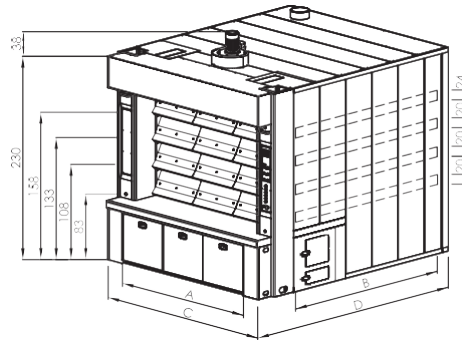

KAPPA

Model Model Modèle Modelo	Kapaklar Doors Portes Puertas	Pişir. Yüzeyi Baking surf. Surf. cuisson Sup. cocción	Kat Ölçüleri Decks dim. Dim. Chambres Dim. cámaras		Dış Ölçüler External dim. Dim. extérieures Dim. externas		Ağırlık Weight Poids Peso	Termal Güç Thermal power Puissance thermique Potencia térmica			Elektrik Gücü Elec. absorption Puissance élec. Potencia eléc.				
			A cm	B cm	C cm	D cm		Kcal/h	Kw	BTU/h		Kw			
3 KAT - 3 DECKS - 3 ETAGES - 3 CAMARAS x 62 cm															
LFK-320	2/62	6.00	124	160	180	296	3.300	50.000	58	200.000	1.5				
LFK-321		7.45		200		336						3.600	55.000	64	220.000
LFK-322		8.95		240		376						4.000	60.000	70	240.000
LFK-330	3/62	8.95	186	160	242	296	4.500	65.000	75	260.000	1.5				
LFK-331		11.20		200		336						4.900	75.000	87	300.000
LFK-332		13.40		240		376						80.000	93	320.000	
LFK-340	4/62	11.95	248	160	304	296	7.200	85.000	99	340.000	1.5				
LFK-341		14.90		200		336						90.000	104	360.000	
LFK-342		17.90		240		376						120.000	139	480.000	

4 KAT - 4 DECKS - 4 ETAGES - 4 CAMARAS x 62 cm

LFK-420	2/62	7.95	124	160	180	296	4.500	60.000	70	240.000	1.5				
LFK-421		9.95		200		336						5.100	65.000	75	260.000
LFK-422		11.95		240		376						5.800	80.000	93	320.000
LFK-430	3/62	11.95	186	160	242	296	6.600	85.000	99	340.000	1.5				
LFK-431		14.90		200		336						7.600	90.000	104	360.000
LFK-432		17.90		240		376						7.300	85.000	99	340.000
LFK-440	4/62	15.90	248	160	304	296	7.500	95.000	110	380.000	1.5				
LFK-441		19.85		200		336						8.000	120.000	139	480.000
LFK-442		23.85		240		376						8.000	120.000	139	480.000

5 KAT - 5 DECKS - 5 ETAGES - 5 CAMARAS x 62 cm

LFK-520	2/62	9.95	124	160	180	296	5.200	65.000	75	260.000	2				
LFK-521		12.40		200		336						6.100	75.000	87	300.000
LFK-522		14.90		240		376						6.700	80.000	93	320.000
LFK-530	3/62	14.90	186	160	242	296	6.600	80.000	93	320.000	2				
LFK-531		18.60		200		336						7.900	90.000	104	360.000

LFK 4