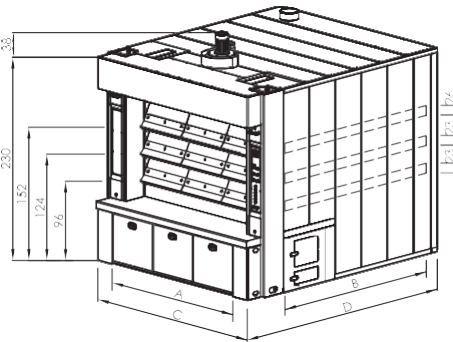

KAPPA

Model Model Modèle Modelo	Kapaklar Doors Portes Puertas	Pişir. Yüzeyi Baking surf. Surf. cuisson Sup. cocción	Kat Ölçüleri Decks dim. Dim. Chambres Dim. cámaras		Dış Ölçüler External dim. Dim. extérieures Dim. externas		Ağırlık Weight Poids Peso	Termal Güç Thermal power Puissance thermique Potencia térmica			Elektrik Gücü Elec. absorption Puissance élec. Potencia eléc.				
			A cm	B cm	C cm	D cm		Kcal/h	Kw	BTU/h		Kw			
3 KAT - 3 DECKS - 3 ETAGES - 3 CAMARAS x 62 cm															
LFK-320	2/62	6.00	124	160	180	296	3.300	50.000	58	200.000	1.5				
LFK-321		7.45		200		336						3.600	55.000	64	220.000
LFK-322		8.95		240		376						4.000	60.000	70	240.000
LFK-330	3/62	8.95	186	160	242	296	4.500	65.000	75	260.000	1.5				
LFK-331		11.20		200		336						4.900	75.000	87	300.000
LFK-332		13.40		240		376						80.000	93	320.000	
LFK-340	4/62	11.95	248	160	304	296	7.200	85.000	99	340.000	1.5				
LFK-341		14.90		200		336						90.000	104	360.000	
LFK-342		17.90		240		376						120.000	139	480.000	

4 KAT - 4 DECKS - 4 ETAGES - 4 CAMARAS x 62 cm

LFK-420	2/62	7.95	124	160	180	296	4.500	60.000	70	240.000	1.5				
LFK-421		9.95		200		336						5.100	65.000	75	260.000
LFK-422		11.95		240		376						5.800	80.000	93	320.000
LFK-430	3/62	11.95	186	160	242	296	6.600	85.000	99	340.000	1.5				
LFK-431		14.90		200		336						7.600	90.000	104	360.000
LFK-432		17.90		240		376						7.300	85.000	99	340.000
LFK-440	4/62	15.90	248	160	304	296	7.500	95.000	110	380.000	1.5				
LFK-441		19.85		200		336						8.000	120.000	139	480.000
LFK-442		23.85		240		376						8.000	120.000	139	480.000

5 KAT - 5 DECKS - 5 ETAGES - 5 CAMARAS x 62 cm

LFK-520	2/62	9.95	124	160	180	296	5.200	65.000	75	260.000	2				
LFK-521		12.40		200		336						6.100	75.000	87	300.000
LFK-522		14.90		240		376						6.700	80.000	93	320.000
LFK-530	3/62	14.90	186	160	242	296	6.600	80.000	93	320.000	2				
LFK-531		18.60		200		336						7.900	90.000	104	360.000