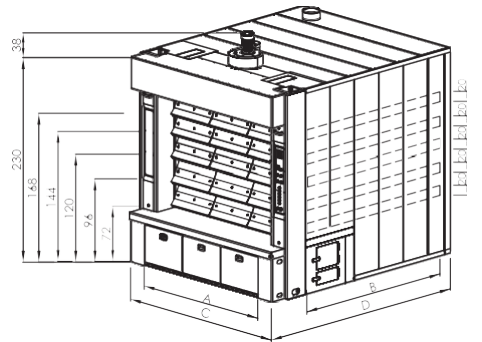

5 KAT - 5 DECKS - 5 ETAGES - 5 CAMARAS x 62 cm

LFK-520	2/62	9.95	124	160	180	296	5.200	65.000	75	260.000	2				
LFK-521		12.40		200		336						6.100	75.000	87	300.000
LFK-522		14.90		240		376						6.700	80.000	93	320.000
LFK-530	3/62	14.90	186	160	242	296	6.600	80.000	93	320.000	2				
LFK-531		18.60		200		336						7.900	90.000	104	360.000

LFK 3

LFK 4

LFK 5

KAPPA

Model Model Modèle Modelo	Kapaklar Doors Portes Puertas	Pişir. Yüzeği Baking surf. Surf. cuisson Sup. cocción	Kat Ölçüleri Decks dim. Dim. Chambres Dim. cámaras		Dış Ölçüler External dim. Dim. extérieures Dim. externas		Ağırlık Weight Poids Peso	Isıl Güç Thermal power Puissance thermique Potencia térmica			Elektrik Gücü Elec. absorption Puissance élec. Potencia eléc.
			A cm	B cm	C cm	D cm		Kcal/h	Kw	BTU/h	

3 KAT - 3 DECKS - 3 ETAGES - 3 CAMARAS x 76 cm

LFK-320/760	2/76	7.30	152	160	208	296	3.600	55.000	64	220.000	1.5
LFK-321/760		9.15		200		336	3.900	60.000	70	240.000	
LFK-322/760		10.95		240		376	4.300	65.000	75	260.000	
LFK-330/760	3/76	10.95	228	160	284	296	4.600	70.000	81	280.000	1.5
LFK-331/760		13.70		200		336	5.200	80.000	93	320.000	1.5
LFK-332/760		16.45		240		376	5.800	85.000	99	340.000	