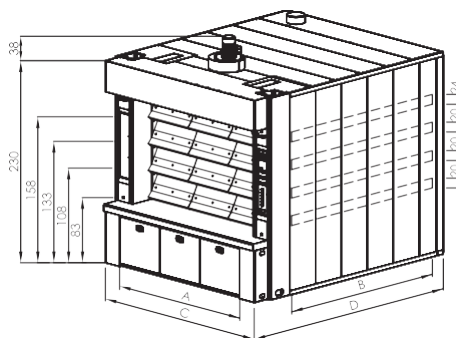

FOKUS

Model Model Modèle Modelo	Kapaklar Doors Portes Puertas	Pişir. Yüzeyi Baking surf. Surf. cuisson Sup. cocción	Kat Ölçüleri Decks dim. Dim. Chambres Dim. cámaras		Dış Ölçüler External dim. Dim. extérieures Dim. externas		Ağırlık Weight Poids Peso	Isıl Güç Thermal power Puissance thermique Potencia térmica			Elektrik Gücü Elec. absorption Puissance élec. Potencia eléc.	
			A cm	B cm	C cm	D cm		Kcal/h	Kw	Btu/h		Kw
3 KAT - 3 DECKS - 3 ETAGES - 3 CAMARAS x 62 cm												
LFKR-320	2/62	6.15	124	165	180	296	3.000	42.000	49	168.000	1.5	
LFKR-321		7.65		205		336		47.000	55	188.000		
LFKR-322		9.15		245		376		50.000	58	200.000		
LFKR-330	3/62	9.25	186	165	242	296	4.000	50.000	58	200.000	1.5	
LFKR-331		11.45		205		336		55.000	64	220.000		
LFKR-332		13.70		245		376		60.000	70	240.000		
LFKR-340	4/62	12.30	248	165	304	296	5.000	75.000	87	300.000	1.5	
LFKR-341		15.30		205		336		80.000	93	320.000		
LFKR-342		18.25		245		376		85.000	99	340.000		

4 KAT - 4 DECKS - 4 ETAGES - 4 CAMARAS x 62 cm											
LFKR-420	2/62	8.20	124	165	180	296	4.100	50.000	58	200.000	1.5
LFKR-421		10.20		205		336		4.700	64	220.000	
LFKR-422		12.20		245		376		5.400	70	240.000	
LFKR-430	3/62	12.30	186	165	242	296	5.500	75.000	87	300.000	1.5
LFKR-431		15.30		205		336		6.600	93	320.000	
LFKR-432		18.25		245		376		7.600	99	340.000	
LFKR-440	4/62	16.40	248	165	304	296	7.000	80.000	93	320.000	1.5
LFKR-441		20.35		205		336		7.400	104	360.000	
LFKR-442		24.35		245		376		7.800	128	440.000	

5 KAT - 5 DECKS - 5 ETAGES - 5 CAMARAS x 62 cm											
LFKR-520	2/62	10.25	124	165	180	296	4.800	55.000	64	220.000	2
LFKR-521		12.75		205		336		5.700	75	260.000	
LFKR-522		15.20		245		376		6.700	87	300.000	
LFKR-530	3/62	15.35	186	165	242	296	6.800	80.000	93	320.000	2
LFKR-531		19.10		205		336		7.900	99	340.000	
LFKR-532		22.80		245		376		8.900	128	440.000	

LFKR 4