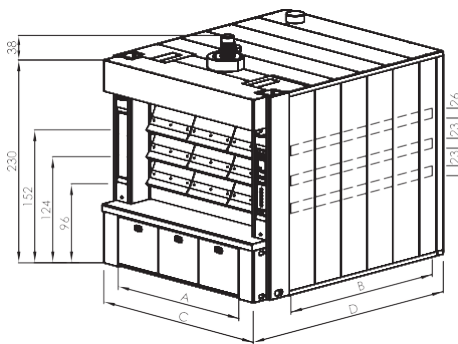

FOKUS

Model Model Modèle Modelo	Kapaklar Doors Portes Puertas	Pişir. Yüzeyi Baking surf. Surf. cuisson Sup. cocción	Kat Ölçüleri Decks dim. Dim. Chambres Dim. cámaras		Dış Ölçüler External dim. Dim. extérieures Dim. externas		Ağırlık Weight Poids Peso	Isıl Güç Thermal power Puissance thermique Potencia térmica			Elektrik Gücü Elec. absorption Puissance élec. Potencia eléc.	
			A cm	B cm	C cm	D cm		Kcal/h	Kw	Btu/h		Kw

3 KAT - 3 DECKS - 3 ETAGES - 3 CAMARAS x 76 cm

LFKR-320/760	2/76	7.55	152	165	208	296	3.700	50.000	58	200.000	1.5	
LFKR-321/760		9.35		205		336		4.200	55.000	64		220.000
LFKR-322/760		11.20		245		376		4.900	60.000	70		240.000
LFKR-330/760	3/76	11.30	228	165	284	296	4.700	70.000	81	280.000	1.5	
LFKR-331/760		14.05		205		336		5.700	75.000	87		300.000
LFKR-332/760		16.80		245		376		6.300	80.000	93		320.000

4 KAT - 4 DECKS - 4 ETAGES - 4 CAMARAS x 76 cm

LFKR-420/760	2/76	10.05	152	165	208	296	4.800	65.000	75	260.000	1.5	
LFKR-421/760		12.50		205		336		5.300	70.000	81		280.000
LFKR-422/760		14.90		245		376		6.200	75.000	87		300.000
LFKR-430/760	3/76	15.05	228	165	284	296	6.100	75.000	87	300.000	1.5	
LFKR-431/760		18.70		205		336		7.100	85.000	99		340.000
LFKR-432/760		22.35		245		376		8.100	95.000	110		380.000

LFKR 3