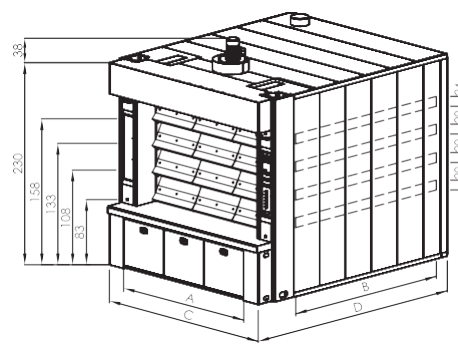

FOKUS

Model Model Modèle Modelo	Kapaklar Doors Portes Puertas	Pişir. Yüzeyi Baking surf. Surf. cuisson Sup. cocción	Kat Ölçüleri Decks dim. Dim. Chambres Dim. cámaras		Dış Ölçüler External dim. Dim. extérieures Dim. externas		Ağırlık Weight Poids Peso	Isıl Güç Thermal power Puissance thermique Potencia térmica			Elektrik Gücü Elec. absorption Puissance élec. Potencia eléc.	
			A cm	B cm	C cm	D cm		Kcal/h	Kw	Btu/h		Kw

3 KAT - 3 DECKS - 3 ETAGES - 3 CAMARAS x 76 cm

LFKR-320/760	2/76	7.55	152	165	208	296	3.700	50.000	58	200.000	1.5	
LFKR-321/760		9.35		205		336		4.200	55.000	64		220.000
LFKR-322/760		11.20		245		376		4.900	60.000	70		240.000
LFKR-330/760	3/76	11.30	228	165	284	296	4.700	70.000	81	280.000	1.5	
LFKR-331/760		14.05		205		336		5.700	75.000	87		300.000
LFKR-332/760		16.80		245		376		6.300	80.000	93		320.000

4 KAT - 4 DECKS - 4 ETAGES - 4 CAMARAS x 76 cm

LFKR-420/760	2/76	10.05	152	165	208	296	4.800	65.000	75	260.000	1.5	
LFKR-421/760		12.50		205		336		5.300	70.000	81		280.000
LFKR-422/760		14.90		245		376		6.200	75.000	87		300.000
LFKR-430/760	3/76	15.05	228	165	284	296	6.100	75.000	87	300.000	1.5	
LFKR-431/760		18.70		205		336		7.100	85.000	99		340.000
LFKR-432/760		22.35		245		376		8.100	95.000	110		380.000

LFKR 4