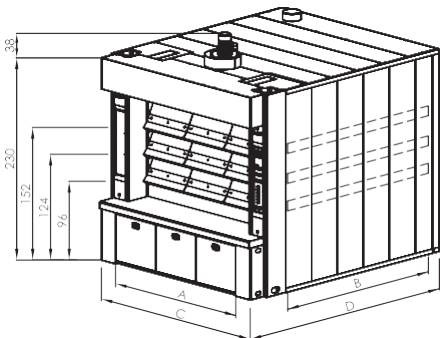

4 KAT - 4 DECKS - 4 ETAGES - 4 CAMARAS x 62 cm											
LFKR-420	2/62	8.20	124	165	180	296	4.100	50.000	58	200.000	1.5
LFKR-421		10.20		205		336		4.700	64	220.000	
LFKR-422		12.20		245		376		5.400	70	240.000	
LFKR-430	3/62	12.30	186	165	242	296	5.500	75.000	87	300.000	1.5
LFKR-431		15.30		205		336		6.600	93	320.000	
LFKR-432		18.25		245		376		7.600	99	340.000	
LFKR-440	4/62	16.40	248	165	304	296	7.000	80.000	93	320.000	1.5
LFKR-441		20.35		205		336		7.400	104	360.000	
LFKR-442		24.35		245		376		7.800	128	440.000	

5 KAT - 5 DECKS - 5 ETAGES - 5 CAMARAS x 62 cm											
LFKR-520	2/62	10.25	124	165	180	296	4.800	55.000	64	220.000	2
LFKR-521		12.75		205		336		5.700	75	260.000	
LFKR-522		15.20		245		376		6.700	87	300.000	
LFKR-530	3/62	15.35	186	165	242	296	6.800	80.000	93	320.000	2
LFKR-531		19.10		205		336		7.900	99	340.000	
LFKR-532		22.80		245		376		8.900	128	440.000	

LFKR 3